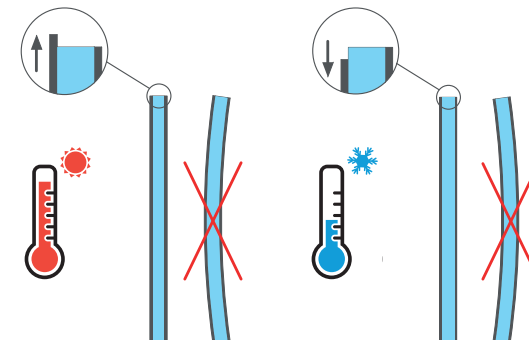

4 rétegű hőszigetelő
üvegszerkezet, Low-e üveg,
melegperem

U érték*: 0,7–0,4 W/m²K

Szárnymegoldások

panelos kivitel

rejtett szárnyú kivitel

AV technológia

Alumínium betéteknél a külső oldal rugalmas rögzítése által nagymértékben kiküszöbölhető a hőmérséklet-különbség miatt fellépő Bi-metál effektus. Megrendelése esetén nem kell többé számolni elhajló ajtóbetétekkel.