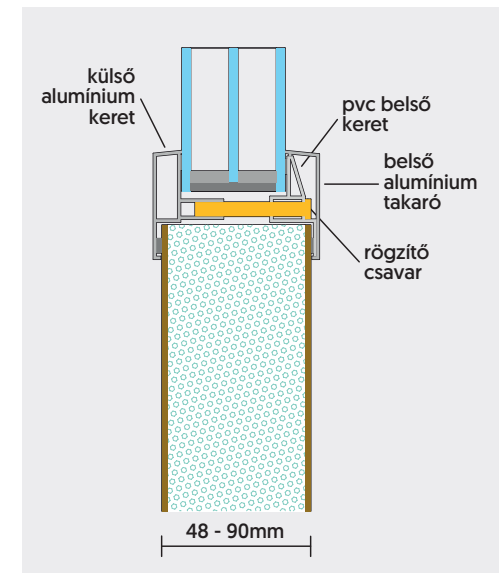

Exclusive ajtók

Exclusive sorozatunk tagjai különleges megjelenésüket egy speciális, üvegkaszeta technológiának köszönhetik, mely lehetővé teszi az üvegek cserélhetőségét is. HPL vagy alumínium alapanyagból rendelhetőek, fautáztatú kivitelben különös előnyük, hogy ötvözik a korunk minőségi követelményeit a fa nyílászárók melegségével. Kihangsúlyozandó, hogy ezekre a betétekre faerezetes kivitelben hosszabbított garanciát biztosítunk.

Üvegkaszeta színválaszték

Ajtóbetét színválaszték

RENOLIT

RAL

2020.
második felétől
rendelhető.